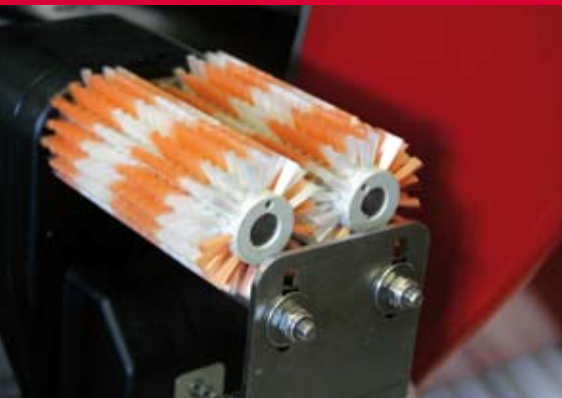

ET TEKNISK PERSPEKTIV

- Rengøring med børster kan bruges sammen med forskellige slags strøelsesmaterialer. Snittet halm resulterer ikke i tilstopning eller andre problemer.
- Lely-børsten har forskellige røde/hvide hårtyper anbragt i en spiralform for at opnå optimal stimulering og rengøring.
- Systemet er meget pålideligt og let at reparere. Hvilke andre producenter giver 5 års garanti på hovedkomponenten i deres patterengøringsystem?