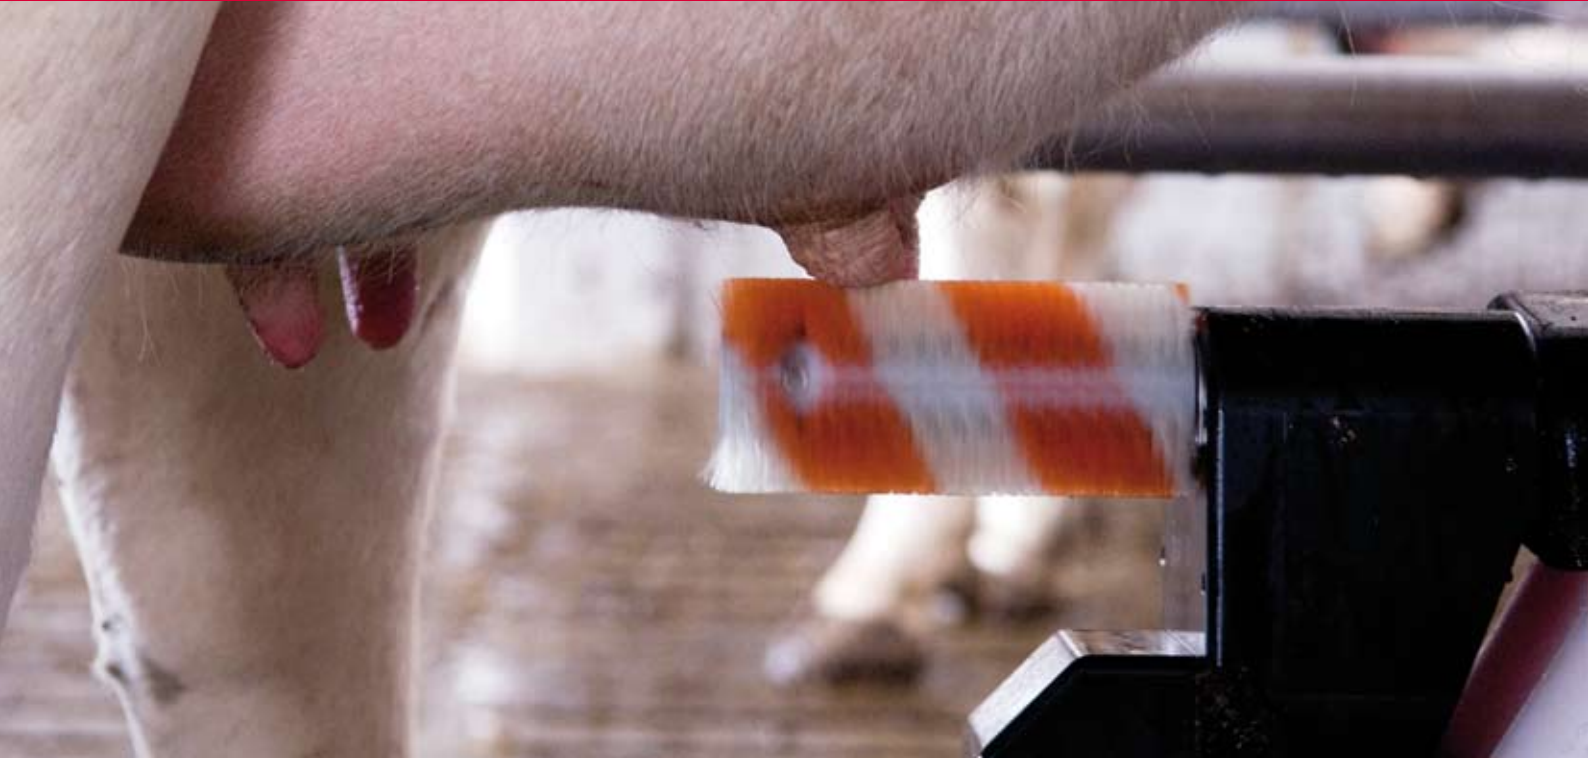

LELY TEAT CLEANING

Fakta om automatisk patterengøring

Med lanceringen af automatisk malkning i 1990'erne fulgte også det automatiske patterengørings-system. Selv om rengøringsystemet altid er blevet overskygget af den mere spektakulære automatiske påsætning af pattekopperne, har det hele tiden været en vigtig bestanddel af den succes, robotmalkning er blevet.

Det unikke, patenterede børste rengørings-system, som Lely nu har brugt i Astronaut-robotmalke-systemet i 15 år, har vist sig at være det bedste system med hensyn til dyrevelfærd, hygiejne, mælke kvalitet og stimulerende egenskaber.

KOENS PERSPEKTIV

- Rengøring med børster er en meget hurtig og effektiv stimulering, hvilket er vigtigt for frigørelsen af oxytocin.
- Iht. schweizisk forskning er køerne mere afslappede og sparker 42% mindre i Lely Astronaut-malkerobotten end i andre systemer.
- På grund af den optimale stimulering kan pattekopperne hurtigere og mere sikkert påsættes, hvilket giver bedre malkning, lavere celletal og færre forekomster af mastitis.