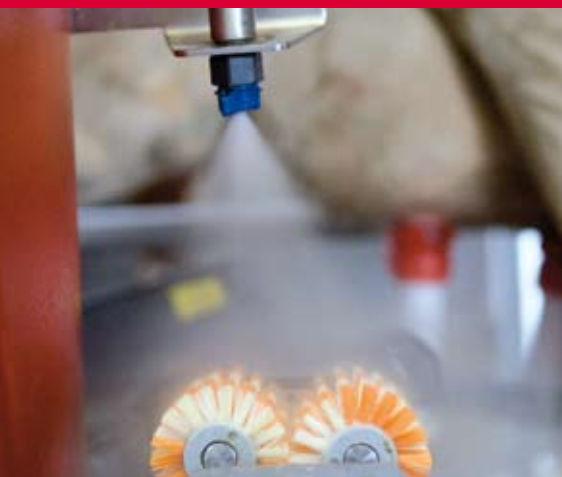

ET HYGIEJNEMÆSSIGT PERSPEKTIV

- De bedste rengøringsresultater pga. børstens mekaniske bevægelser.
- Det eneste rengøringsystem, der rengør det område rundt om patterne, som pattekopperne kan komme i berøring med, samt det nederste af yveret nær patten.
- Den højeste succesrate for rengøringen.
- De bedste tal for mælke kvalitet – ikke kun kimtallet, men også indholdet af smørsyre? Rengøring med børster giver ligefrem væsentligt bedre resultater end manuel rengøring.
- Børstesystemet er det eneste system, der desinficeres mellem hver ko, hvorved krydskontaminering undgås.