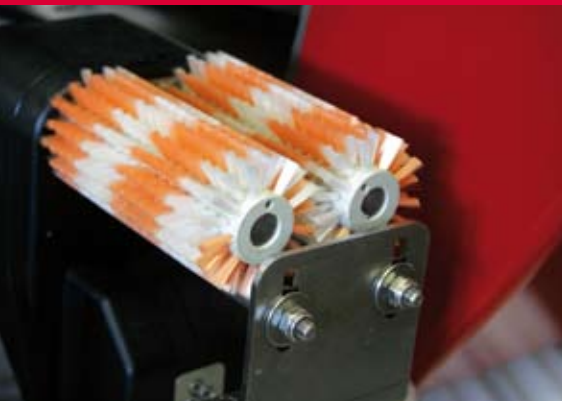

AU NIVEAU TECHNOLOGIQUE