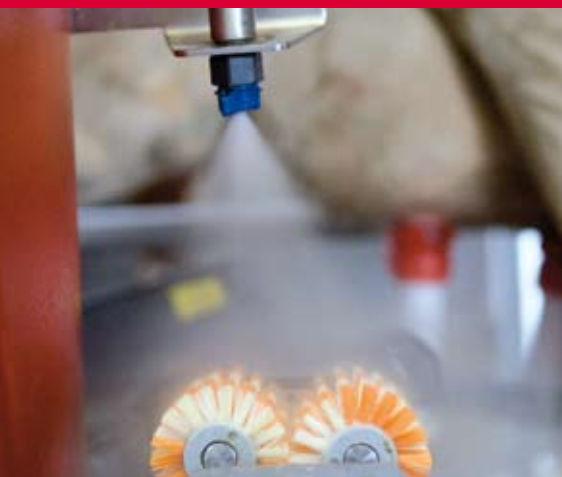

AU NIVEAU DE L'HYGIÈNE

- L'action mécanique des brosses permet un meilleur nettoyage.
- Le seul système de nettoyage qui nettoie le tr rayon de sa base jusqu'au dessous de la mamelle (nettoyage intégral).
- Le taux de propreté des trayons le plus élevé. La qualité du lait est supérieure non seulement pour les germes mais aussi pour les butyriques. Le brossage automatique de l'Astronaut de Lely donne des résultats même meilleurs qu'avec un nettoyage manuel.
- Le système de brossage du Lely Astronaut A3 est le seul système qui est décontaminé entre deux vaches, évitant ainsi la contamination croisée.