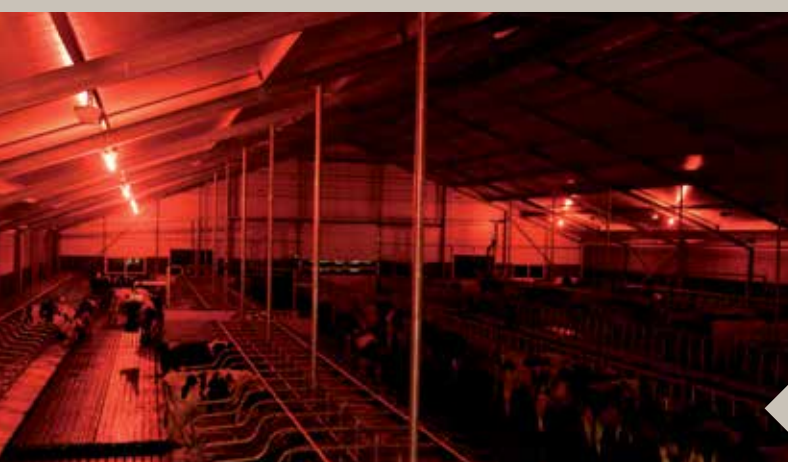

4 : Ночное освещение.