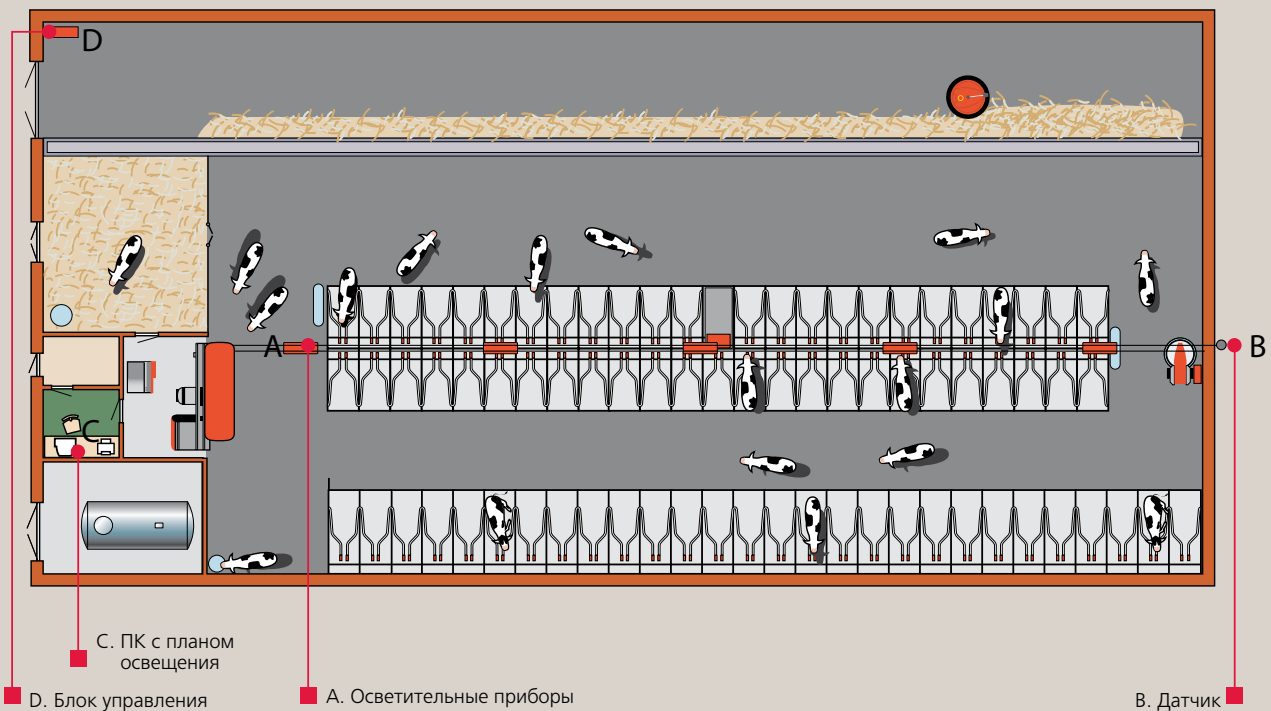

С. ПК с планом освещения

Д. Блок управления

А. Осветительные приборы

В. Датчик