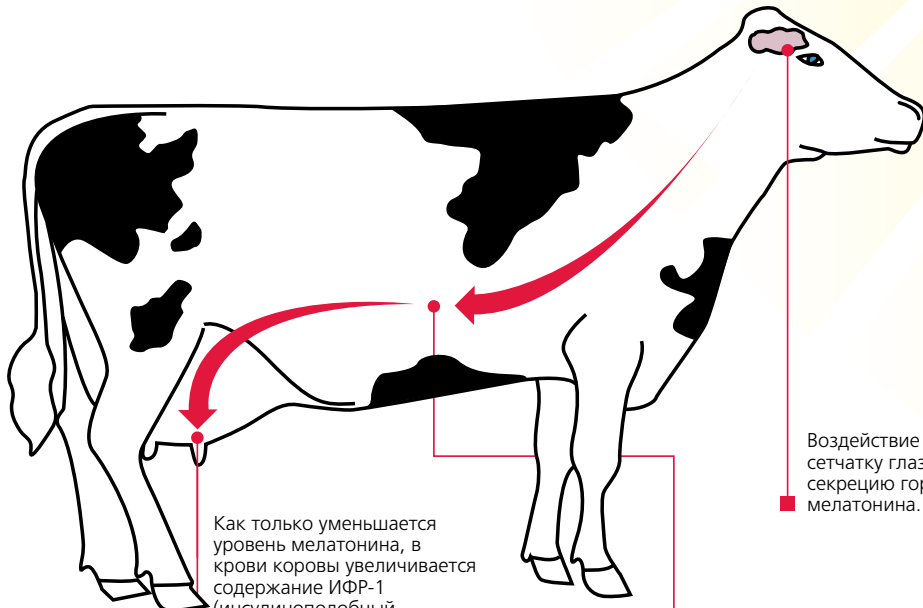

Каким образом свет стимулирует производство молока.

Как только уменьшается уровень мелатонина, в крови коровы увеличивается содержание ИФР-1 (инсулиноподобный фактор роста). ИФР-1 стимулирует активность коровы и, следовательно, ее продуктивность.

Воздействие света на сетчатку глаза понижает секрецию гормона мелатонина.

Мелатонин снижает активность и вызывает сонливость, следовательно, понижение секреции мелатонина увеличивает продуктивные возможности коровы.

План коровника с системой освещения Lely L4C.