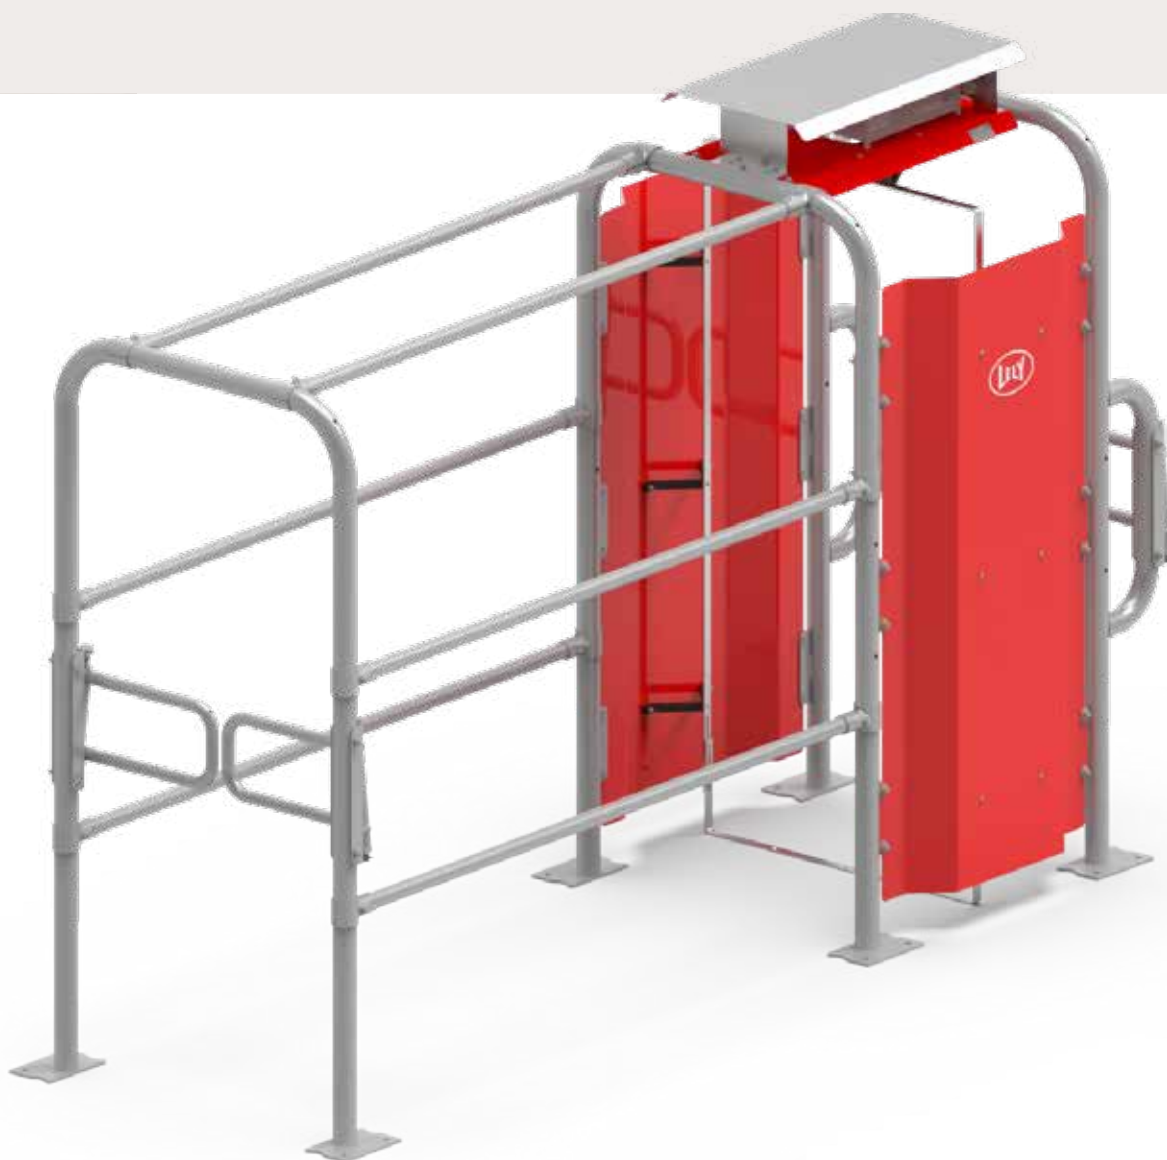

Lely Grazeway R

automatisk registrering af afgræsning

Afgræsning er perfekt at kombinere med automatiseret malkning. Med Lely Grazeway R kan du nu få det optimale ud af din afgræsningsplan. Grazeway R giver dig indsigter i besætningens afgræsningsvaner, som er nyttige som administrationsværktøjer. Samtidig er systemet ideelt til automatisk registrering af afgræsning.

www.lely.com

Optimal administration af afgræsning

Oplysningerne fra systemet gør det muligt yderligere at optimere administration af afgræsning. Landmanden får udførlige oplysninger og indblik i hyppigheden og varigheden af den enkelte kos afgræsning. Systemet viser, hvornår køerne ofte er ude, og hvilke folde de foretrækker. Grazeway R ved også præcist, hvor en ko befinder sig på et givent tidspunkt, og det er praktisk i forbindelse med køer, der skal behandles eller separeres.

Kan knyttes til Lely T4C-managementsystemet

Ved at sammenholde afgræsningsregistreringer med produktionstallene i managementsystemet T4C til Lely Astronaut malkerobotten, får du omgående indsigt i fodereffektiviteten for den enkelte ko og for besætningen som helhed. Det gør dig i stand til at administrere foder og afgræsning optimalt.

Nøjagtig registrering af hver ko

Køerne går ud af stalden gennem Lely Grazeway selektionsboks eller malkerobotten Lely Astronaut og bliver genkendt og registreret undervejs. Når køerne kommer tilbage, bliver de helt automatisk og nøjagtigt registreret af Grazeway R. Den integrerede løkkeformede antenne genkender køernes bevægelser fra enhver position. Garanti for problemfri uhindret gennemgang.