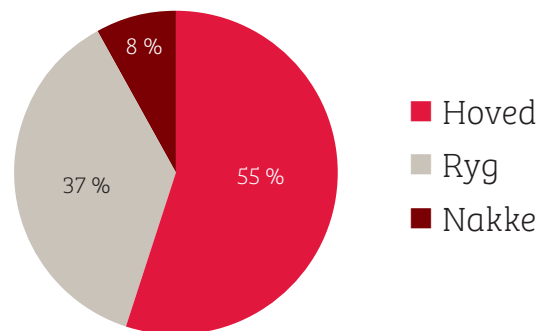

A close-up photograph of a dark brown cow's head and neck. The cow is looking upwards and to the right. A large, circular, red mechanical brush is being used to groom its neck. The brush has a grey base with a white circular center and two small black dots. The cow is wearing a red collar with white text that reads "250515". The background shows a metal structure, likely part of a barn or milking parlor.

Lely Luna Kobørste

Optimal kokomfort

www.lely.com

Derfor soignerer køerne sig

Soignering er en naturlig adfærd, som afhjælper hudkløe på køerne. Det har vist sig, at køer for det meste soignerer svært tilgængelige områder såsom hoved, ryg (hale) og nakke. I stalden soignerer køerne sig normalt på betonmure eller skarpe kanter, og det kan være farligt. Derfor er det vigtigt, at køerne har et sikkert sted at soignere sig. En kobørste er det perfekte redskab, hvormed køerne kan tilfredsstille deres hudplejebenhov. Den er sikker, afhjælper stress og holder pelsen ren. Forskning viser, at køer med adgang til en børste soignerer sig 3 gange så ofte og 6 gange længere end uden.

Figur 1. Fra undersøgelse af Georg Totschek, 2001

+ 1 kg/dag

- 0,91 %

Børstning bidrager også til en øget mælkeproduktion. Det skyldes, at mindre stressede, mere afslappede og aktive køer bevæger sig mere og oftere opsøger foderbordet med et øget foderindtag som følge.

Endnu en fordel ved kobørsten er færre mastitistilfælde. Der er flere forklaringer herpå, og én af dem går ud på, at koen med en generelt renere pels – også ved haleroden – er mindre udsat for betændelse omkring yveret.