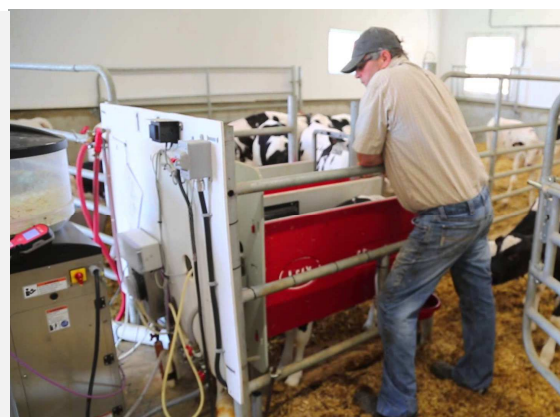

Alimentador automático de bezerros

Lely Calm

Qualquer um que esteja em busca de uma pecuária sustentável e de longa duração precisa primeiro otimizar a sua criação de bezerros. O alimentador de bezerros automático Lely Calm garante o crescimento dos animais nessa fase de desenvolvimento. Os bezerros podem também aproveitar seu ambiente natural com alimentação líquida à disposição quando quiserem, de forma controlada, e com mão-de-obra reduzida ao máximo.

Uma visão perfeita

O Alimentador de bezerros Lely Calm lhe proporciona a flexibilidade de checar o desempenho dos bezerros quando você desejar.

O Lely Calm pode ser conectado ao programa de gerenciamento avançado T4C, que traz uma visão clara e facilidade de controle de todos os seus bezerros através do seu computador.

Ele também permite que você gere relatórios e gráficos do consumo por bezerro.

“ É um prazer criar bezerros com o alimentador Lely Calm e ele se encaixa muito bem na minha rotina diária. ”

- Nova Zelândia

Cada estação do Lely Calm atende de 25 a 30 bezerros com leite fresco ou leite em pó. Desta forma, os bezerros recebem exatamente o que precisam para crescer saudáveis.

Formando vacas leiteiras fortes e saudáveis