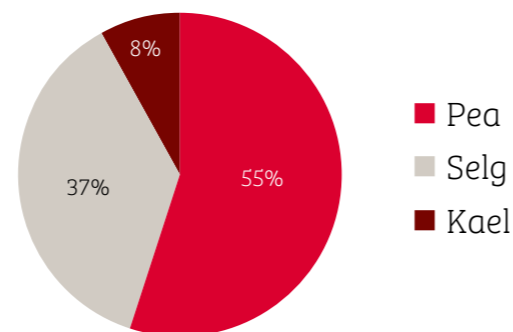

Lely Luna Lehma sügamishari

*Lehmadele optimaalselt
mugav*

www.lely.com

Hoolitseb teie daamide eest

Lehma sügamishari Lely Luna pakub teie lehmadele optimaalset mugavust. Lehmade mugavus ja hügieen on laudas väga olulised. Lely Luna sügamishari on mõeldud teie lehmade harjamiseks ning võimaldab vabaneda mustusest ja sügelemisest. Lehmad armastavad harjamist ja käivad seda protseduuri puhta mõnu pärast mitu korda päeva jooksul tegemas.

Miks lehmad end harjavad?

Harjamine on loomulik tegevus ja see toob lehmale nahal olevate sügelevate kohtade puhul leevendust. On tõendatud, et lehmad harjavad eelkõige raskesti ligipääsetavaid kohtasid, nagu näiteks pead, selga (saba) ja kaela. Laudas sügavad lehmad end tavaliselt betoonseinade ja teravate nurkade abil, mis võib olla ohtlik. Seega on oluline, et lehmadel oleks enda harjamiseks turvaline koht. Lehma sügamishari on täiuslik tööriist lehmade harjamisvajaduse leevendamiseks. See on turvaline, aitab vähendada stressi ja hoiab karvkatte puhtana. Uuringud on näidanud, et sügamisharjaga harjavad lehmad end 3 korda rohkem ja 6 korda pikemalt kui ilma selleta.

Joonis 1. Uuringust Georg; Totschek, 2001

Sügamisharja abil harjamine aitab kaasa ka piimatoodangule. Põhjus – vähem stressis, rahulikud ja aktiivsemad lehmad liiguvad rohkem ning külastavad söödalava tihedamini, mille tulemuseks on suurem söömus.