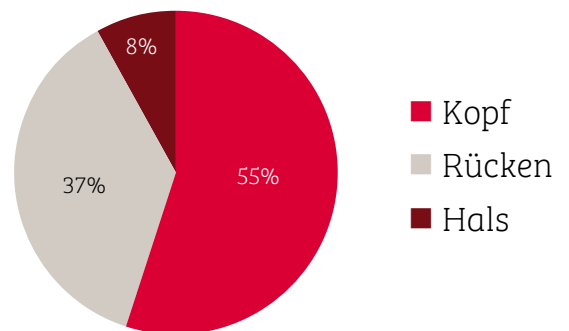

+ 1kg/Tag

- 0,91%

Abbildung 1: Aus der Studie von Georg; Totschek, 2001

Fellpflege mit einer Bürste kann auch die Milchproduktion steigern. Der Grund – weniger Stress, entspanntere und aktivere Kühe gehen häufiger an den Futtertisch und fressen mehr.