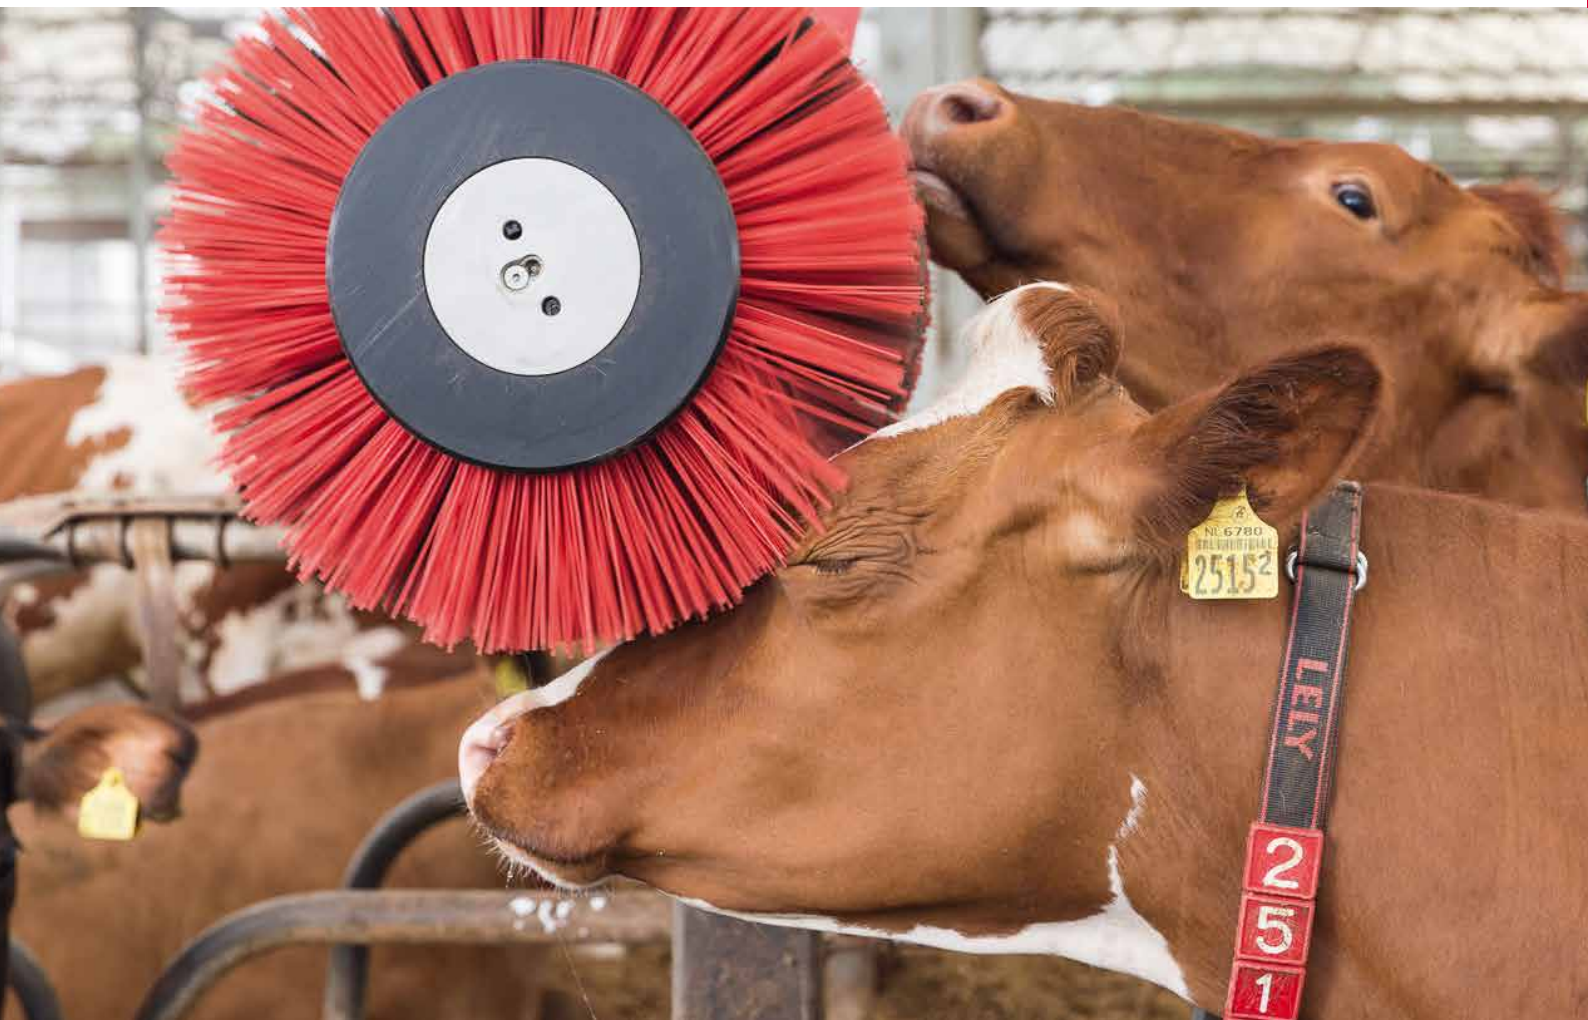

A close-up photograph of a dark brown cow's head and neck. The cow is looking upwards and to the right. A large, circular red brush with black bristles is being used to groom its neck. The brush is mounted on a red mechanical device. The cow is wearing a red collar with white numbers '570512' on it. The background shows a metal structure of a barn.

Lely Luna Kuhbürste

Optimaler Kuhkomfort

www.lely.com

Warum Kühe Fellpflege betreiben

Fellpflege gehört zum natürlichen Verhalten und schafft Abhilfe bei juckenden Stellen im Fell der Kuh. Es hat sich gezeigt, dass sich Kühe vor allem an schwer erreichbaren Stellen wie Kopf, Rücken (Schwanz) und Hals kratzen. In einem Stall kratzen sich Kühe in der Regel an Betonwänden und scharfen Kanten, was gefährlich sein kann. Deshalb ist es wichtig, dass Kühe einen sicheren Platz für die Fellpflege haben. Die Lely Luna Kuhbürste ist das perfekte Gerät zur Fellpflege. Sie ist sicher, verringert den Stress und hält das Fell sauber. Studien haben gezeigt, dass Kühe mit der Bürste drei Mal öfter und sechs Mal länger Fellpflege betreiben als ohne.

Ein anderer Vorteil der Kuhbürste sind weniger Fälle von Mastitis. Es gibt verschiedene Hypothesen dafür und eine besagt, wenn das Fell einer Kuh insgesamt sauberer ist, einschließlich Hinterteil und Schwanz, wird das Euter weniger verunreinigt.

Ausgeklügelte Technologie

Durch die intelligente Konstruktion wird die Lely Luna Kuhbürste durch bloße Berührung aktiviert und läuft in entgegengesetzter Richtung, sobald die Kuh dagegen drückt. Das garantiert ein Maximum an Komfort für die Kuh und eine lange Lebensdauer der Bürste. Da sich die Bürste in zwei Richtungen dreht, bleiben die Bürstenhaare länger intakt. Darüber hinaus sind die elektronischen Bestandteile vom beweglichen Motorkasten getrennt. Die Luna Kuhbürste hat spiralförmig angeordnete Borsten mit verschiedener Dicke für maximalen Komfort. Die Lely Luna Kuhbürste kann leicht an einem Pfosten oder an der Wand montiert werden.