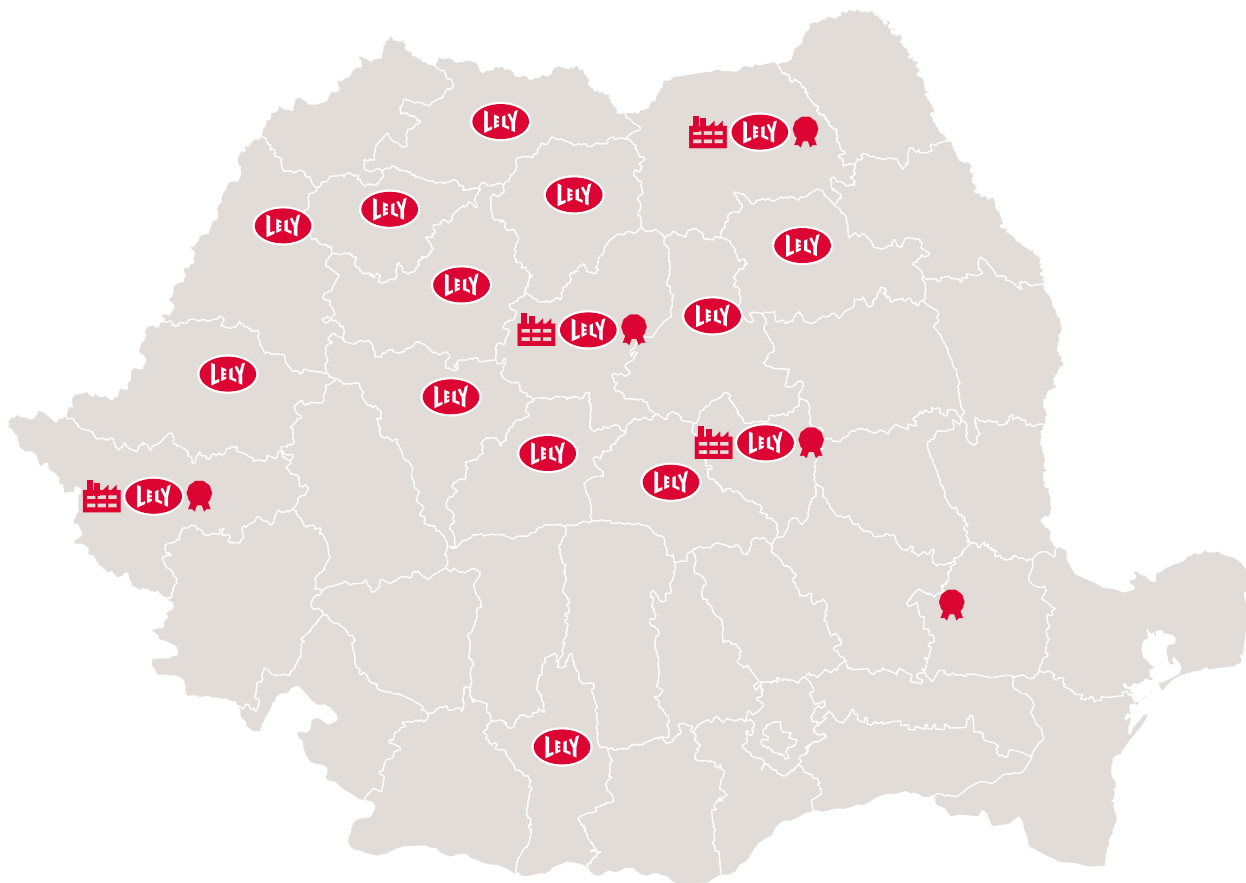

E-Mail: office@afibanat.ro

Departament vânzări: 0743255759

Locații unde am
instalatechipamente Lely

Echipă service

Deponit

Aniversare de excepție!
Lely sărbătorește realizarea
remarcabilă de 50.000 de
roboți instalați la nivel global.