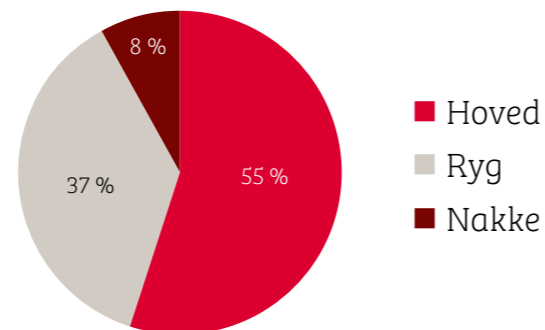

Lely Luna Kobørste

Optimal kokomfort

www.lely.com

Forkæl dine damer

Kobørsten Lely Luna tilbyder optimal komfort til dine køer. Køernes komfort og hygiejne er vigtige områder i stalden. Kobørsten Lely Luna er udviklet til at pleje dine køer og befri dem for støv og kløe. Køerne elsker børsten og benytter sig af den flere gange om dagen alene for fornøjelsens skyld.

Derfor soignerer køerne sig

Soignering er en naturlig adfærd, som afhjælper hudkløe på køerne. Det har vist sig, at køer for det meste soignerer svært tilgængelige områder såsom hoved, ryg (hale) og nakke. I stalden soignerer køerne sig normalt på betonmure eller skarpe kanter, og det kan være farligt. Derfor er det vigtigt, at køerne har et sikkert sted at soignere sig. En kobørste er det perfekte redskab, hvormed køerne kan tilfredsstille deres hudplejebøvhov. Den er sikker, afhjælper stress og holder pelsen ren. Forskning viser, at køer med adgang til en børste soignerer sig 3 gange så ofte og 6 gange længere end uden.