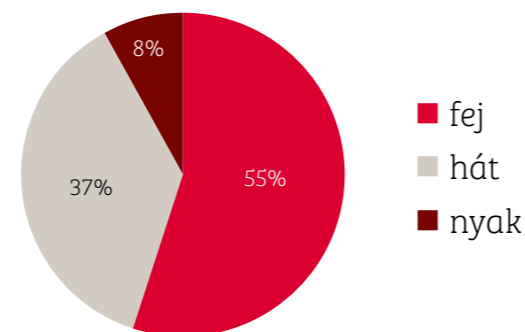

A close-up photograph of a dark brown cow's head and neck. The cow is looking upwards and to the right. A large, circular, red mechanical brush is positioned against its neck, and a red mechanical device is mounted above its head. The cow is wearing a red collar with white text. The background shows a metal structure of a barn.

Lely Luna Tehénvakaró kefe

A tehenek kényeleméért!

www.lely.com

Törődünk a tehenekkel!

A Lely Luna tehénvakaró kefe tökéletes kényelmet nyújt teheneinek. A tehenek jólléte és egészsége fontos kérdés a gazdaságban. A Lely Luna tehénvakaró kefét úgy terveztük, hogy segítségével a tehenek megszabadulhassanak a portól és a viszketéstől. A tehenek szeretnek vakaródnizni, ezért pusztán az élvezet kedvéért naponta többször használják a keféket.

Miért is vakaródnak a tehenek?

A tehenek vakaródnizása természetes viselkedési forma. Könnyen megfigyelhető, hogy a tehenek főleg az olyan nehezen elérhető testtájakon vakaródniznak, mint a fej, a hát és a farok, illetve a nyak. Az istállóban a tehenek jobb híján a betonfalakon és éles sarkokon vakaródniznak, ami azonban veszélyes lehet. Ezért fontos, hogy biztonságos módon elégíthessék ki igényüket. A tehénvakaró kefe tökéletes eszköz erre. Amellett, hogy biztonságos, csökkenti a stresszt és tisztán tartja a tehenek szőrzetét. Tudományosan igazolt tény, hogy a tehénvakaró kefékkel a tehenek háromszor több alkalommal és hatszor hosszabb ideig vakaródniznak, mint anélkül.

1. ábra Georg; Totschek, 2001 kutatásai alapján

A kefével történő vakaródnizás a tejtermelést is növeli. Az okok: kevesebb stressz, nyugodtabb és aktívabb állatok, amelyek gyakrabban keresik fel az etetőasztalt, és így több takarmányt fogyasztanak.