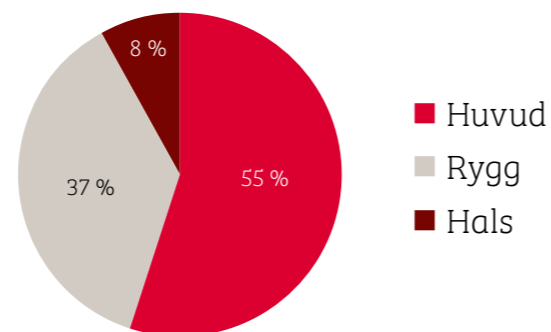

Därför vårdar korna pälsen

Det är naturligt för kor att vårda pälsen och de tar samtidigt bort punkter med klåda i huden. Korna kliar sig mest på platser på kroppen som är svåra att nå, som huvudet, ryggen (svansen) och halsen. I ett stall kliar sig korna vanligtvis mot betongväggar och vassa kanter vilket kan vara farligt. Därför är det viktigt att erbjuda korna en säker plats att klia sig på. En koborste är ett perfekt verktyg för att låta korna tillgodose sina behov av pälsvård. Det är säkert, minskar stressen och håller pälsen ren. Forskning har visat att korna med borsten kliar sig 3 gånger oftare och 6 gånger längre än utan.

Illustration 1. Källa: Georg; Totschek, 2001

När korna får klia sig på en borste ökar också mjölkproduktionen. Orsaken är att mindre stress ger mer avslappnade kor som rör sig mer och besöker foderbordet oftare, vilket ger ett högre foderintag.