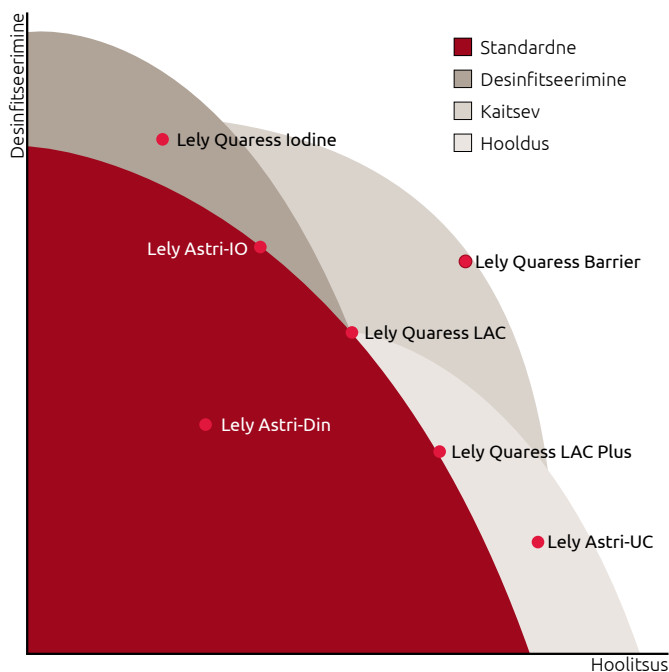

Mõju saab kontrollida piimakarjakasvataja nõuete kohaselt. Toodete skaala ulatub tõhusalt desinfitseerivast kuni väga õrna ja hooldavani.

Lely määratud järjestus põhineb toodete desinfitseerival ja hooldaval mõjul. Võite kindel olla, et kõik tooted on litsenseeritud ja vastavad biotsiididena udaraterivise miinimumkriteeriumitele.